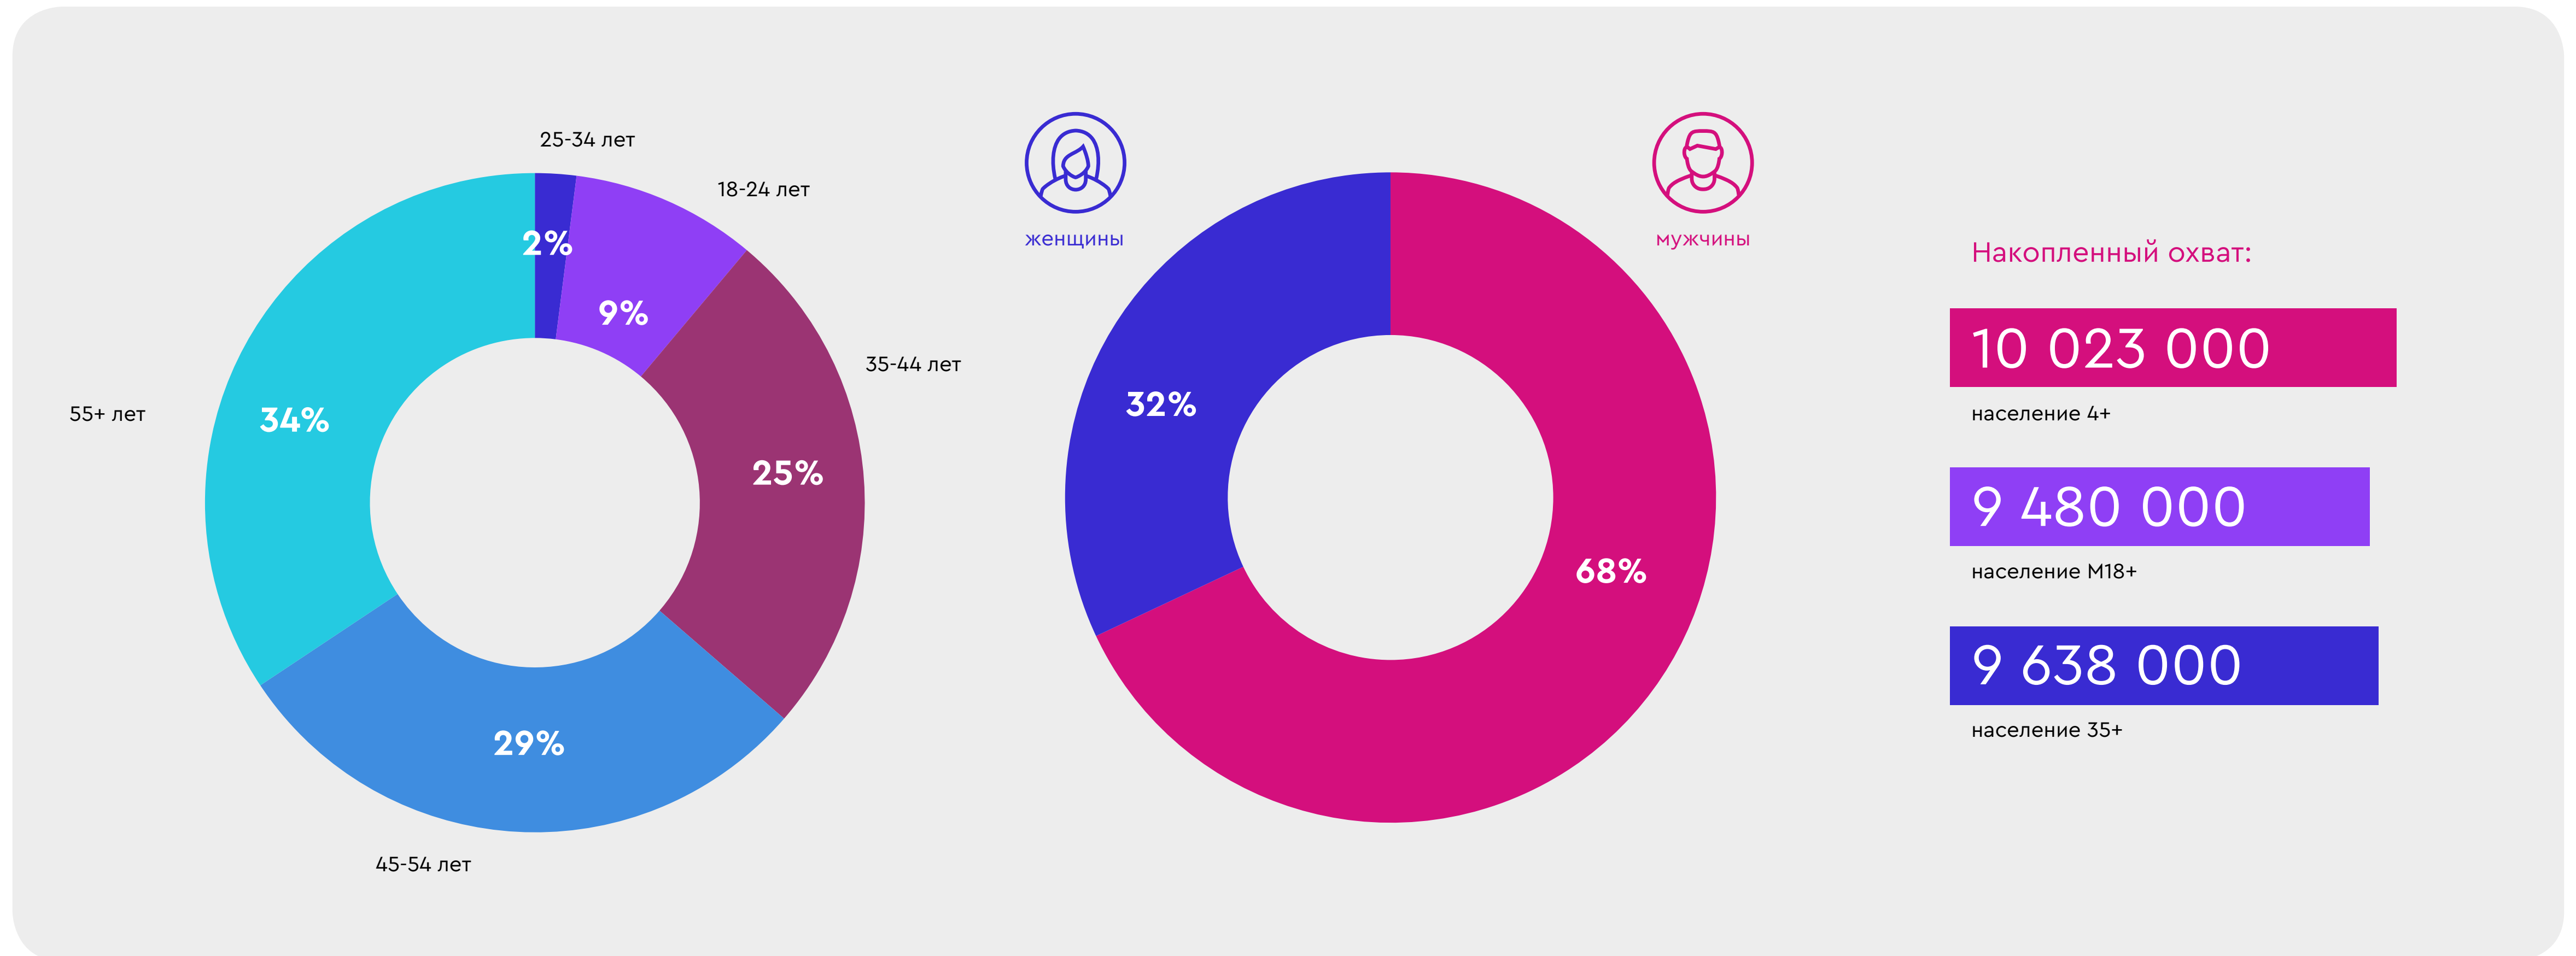

Окунитесь в мир невероятных приключений, любовных переживаний, интриг и разоблачений вместе с героями любимых телесериалов и получайте удовольствие от просмотра. Время выхода в эфир — ежедневно, круглосуточно.

Отсканируйте
для просмотра
видео

Факты о телеканале

Услуга расширенного EPG сервиса

Более 315 региональных операторов

7 млн

Ежемесячный охват — более 7 миллионов зрителей

Территория вещания — Россия, СНГ и страны ЕС

Более 400 часов премьерного контента

Самые популярные российские и зарубежные сериалы

Аудитория телеканала

Программы телеканала

Ликвидация, Россия, 2007

Лето 1946 года. Маршал Жуков в опале. Он отправлен в ссылку в Одессу, где нет житья от воров, убийц и вымогателей, а дерзкая безжалостная банда «Степные волки» повадилась грабить военные склады. И всем заправляет неуловимый немецкий шпион «Академик», которого никто не знает в лицо. И только начальник угрозыска Давид Гоцман и Георгий Жуков могут спасти город. Они задумывают сложную и опасную операцию...